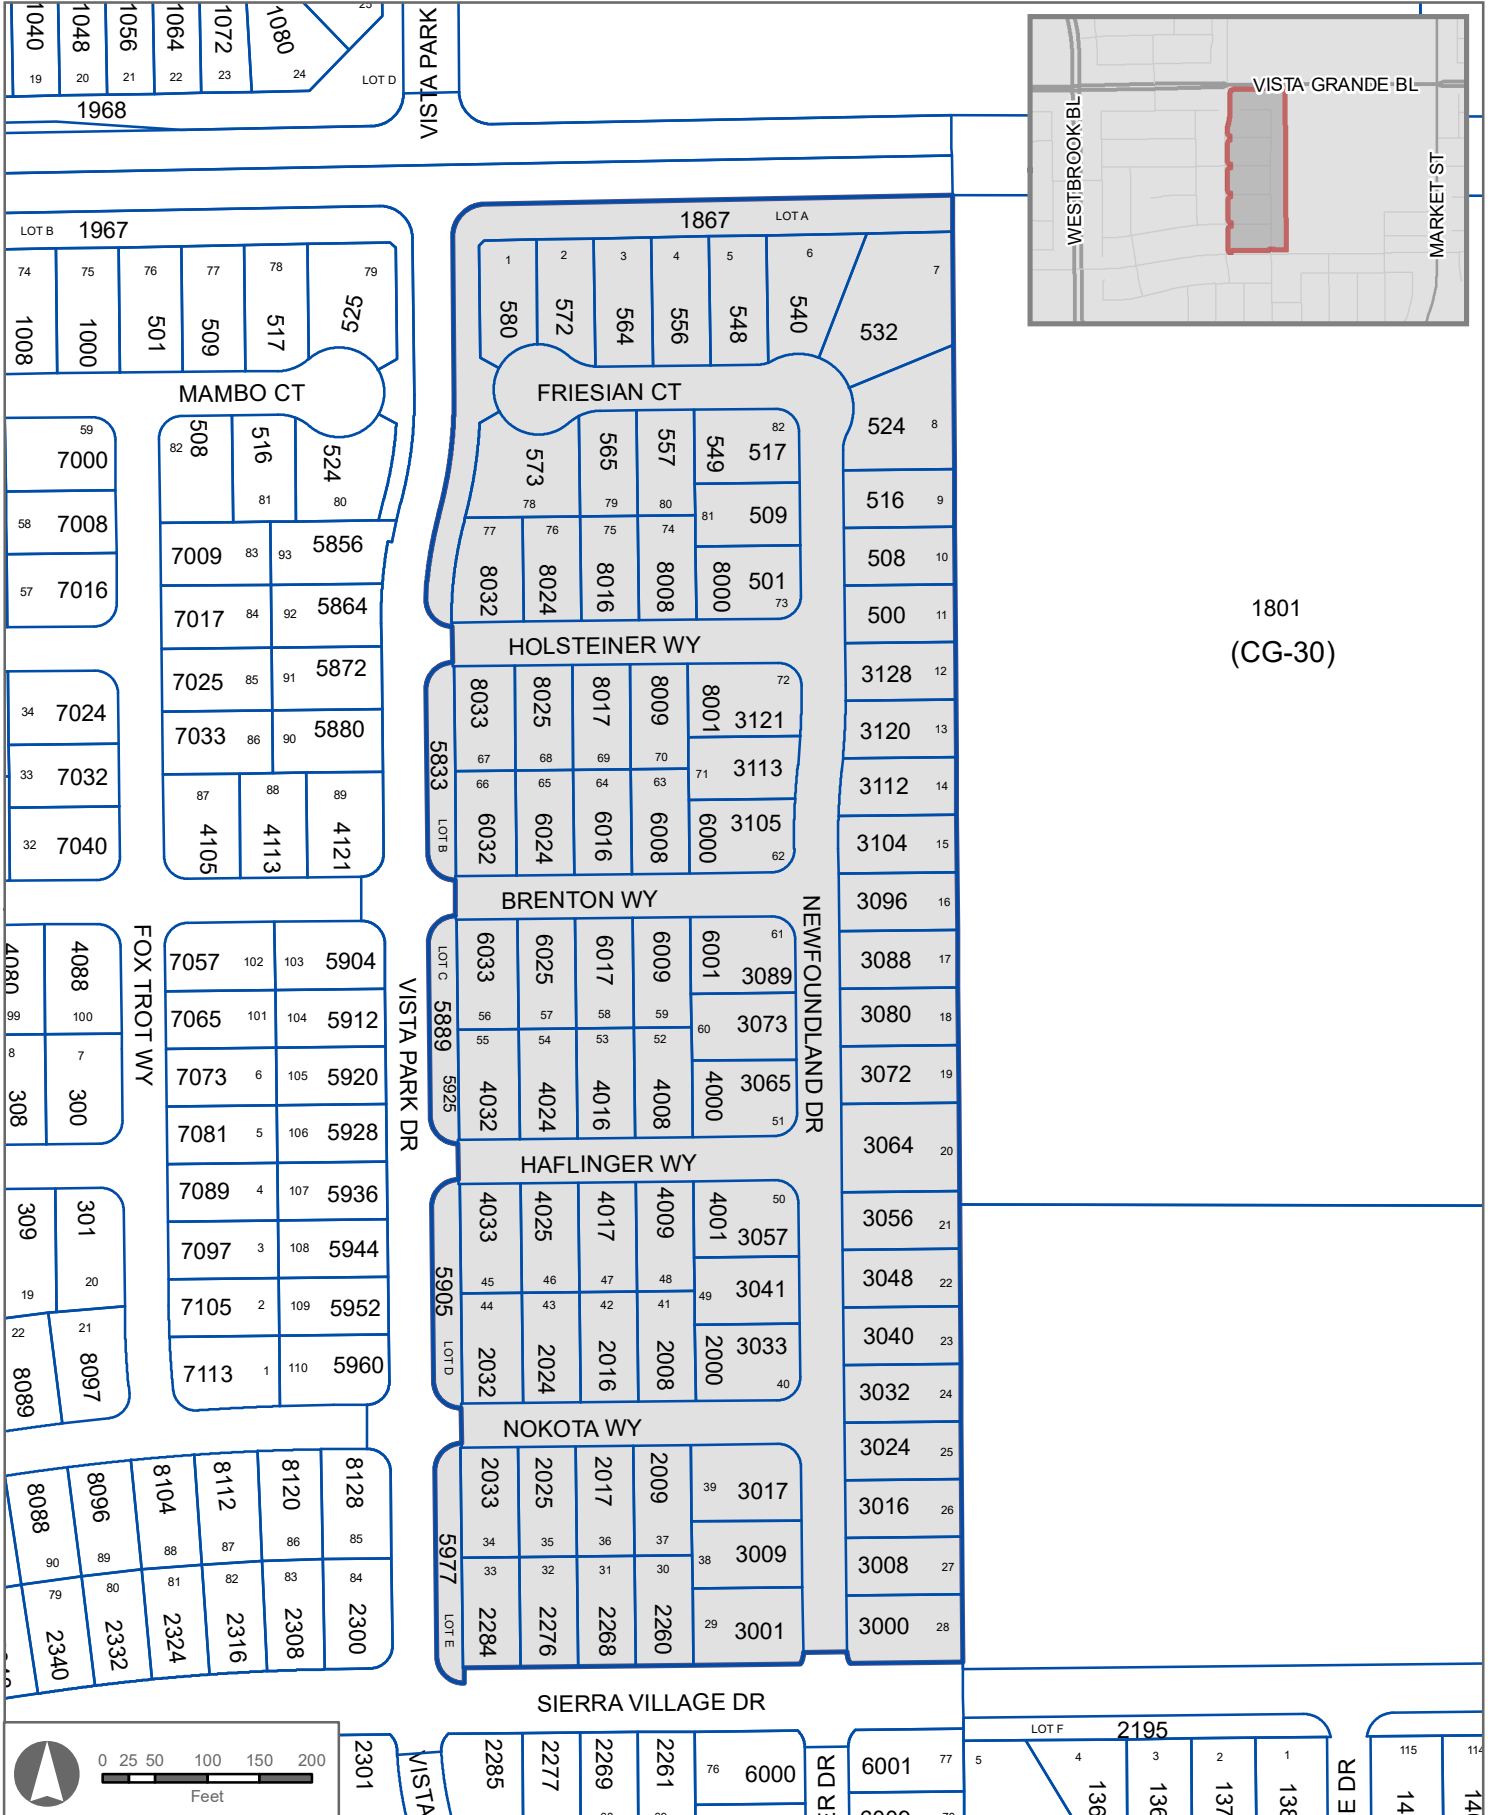

Lot Number	Address	Address Type
072	8001 HOLSTEINER WY	CORNER
073	501 FRIESIAN CT	SITUS
073	8000 HOLSTEINER WY	CORNER
074	8008 HOLSTEINER WY	SITUS
075	8016 HOLSTEINER WY	SITUS
076	8024 HOLSTEINER WY	SITUS
077	8032 HOLSTEINER WY	SITUS
078	573 FRIESIAN CT	SITUS
079	565 FRIESIAN CT	SITUS
080	557 FRIESIAN CT	SITUS
081	509 FRIESIAN CT	SITUS
082	517 FRIESIAN CT	SITUS
082	549 FRIESIAN CT	CORNER
LOT A	1867 VISTA GRANDE BL	SITUS
LOT B	5833 VISTA PARK DR	SITUS
LOT C	5889 VISTA PARK DR	SITUS
LOT D	5905 VISTA PARK DR	SITUS
LOT E	5977 VISTA PARK DR	SITUS

1801
(CG-30)